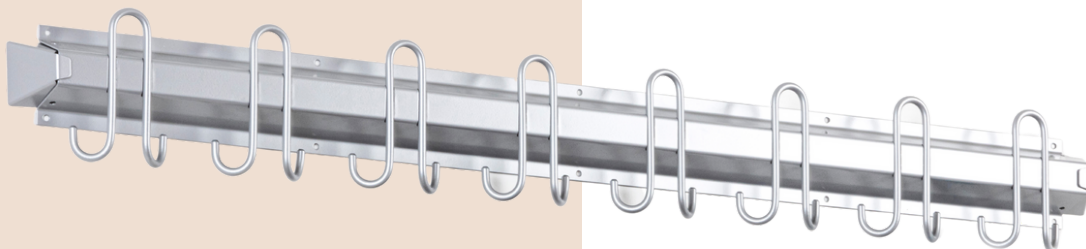

+47 70 25 54 70

kontor@dynoform.no

www.dynoform.no

Vikøyra Industriområde 6
NO-6230 Sykkylven