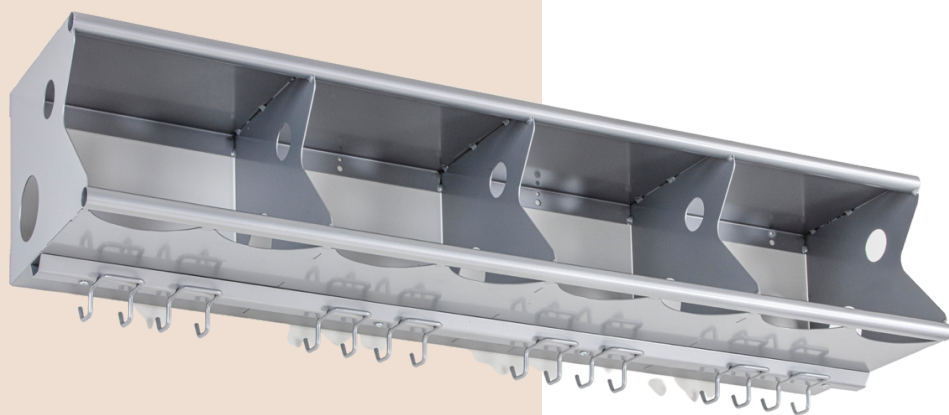

Burhyllene er godt likt i markedet. Med hyller levert i stål er renholdet meget enkelt og levetiden er betraktelig lengre enn hyller i alternative materialer.

Disse kombineres også særdeles godt med vårt resterende garderobekonsept.

Produktet har følgende miljømerke:

Lisens nr.:
2031 0086

Bildet: Burhulle 1200
(Str. 900 kommer)

GARDEROBE

BURHYLLE 900

Artikkel nr.: 71991

Artikkel nr.: 71993 - plastpropp

Produktinformasjon

Burhyllene kan enkelt monteres i rekker med flere.

Kan leveres med sorte plastpropper for enderør.

Hyllen har opphengskroker under med 4 kroker pr. bur.

Leveres standard i RAL 9006, men kan leveres i flere farger på forespørsel.

Burhulle 900 har 3 bur og 12 kroker.

Montering

Leveres delvis montert.

Spesifikasjoner

Høyde: 309 mm

Dybde øvre del: 259 mm

Dybde nedre del: 306 mm

+47 70 25 54 70