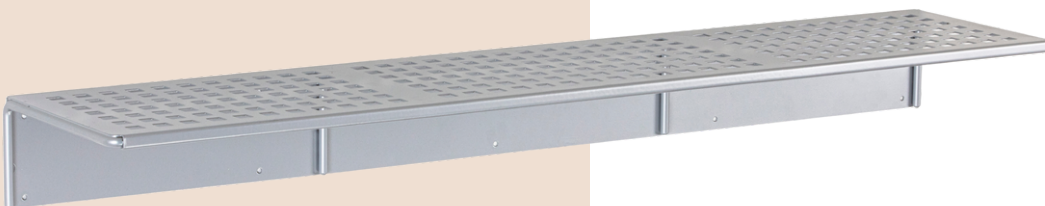

Produktet har følgende miljømerke:

Lisens nr.:
2031 0086

GARDEROBE

LUEHYLLE 600

Artikkel nr.: 71973

Produktinformasjon

Leveret i perforert stål med kombinasjoner tilpasset øvrige garderobesortiment.

Ingen skarpe kanter. Meget populær i både barnehager og skoler.

Luehyllen er perforert, slik at vått tøy har muligheten til å tørke.

Kan enkelt monteres i rekker.

Kan fint kombineres med knaggrekke.

Leveres standard i RAL 9006, men kan leveres i flere farger på forespørsel.

Montering

Leveres delvis montert.

Spesifikasjoner

Dybde: 25 cm

Bildet: Luehylle 1200
(Str. 600 kommer)

+47 70 25 54 70

kontor@dynoform.no

www.dynoform.no