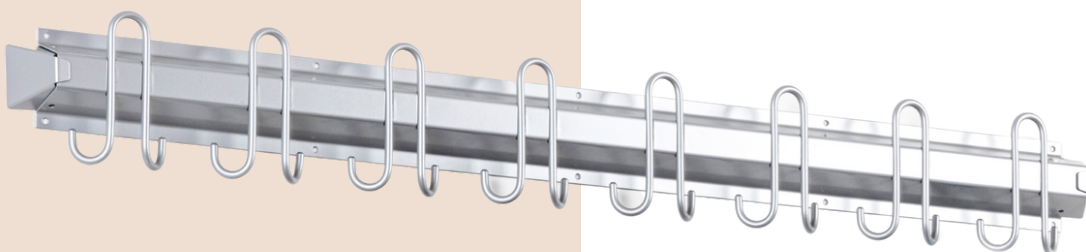

Bildet: Knaggrekke 1200
(Str. 900 kommer)

+47 70 25 54 70

kontor@dynoform.no

www.dynoform.no

Vikøyra Industriområde 6
NO-6230 Sykkylven