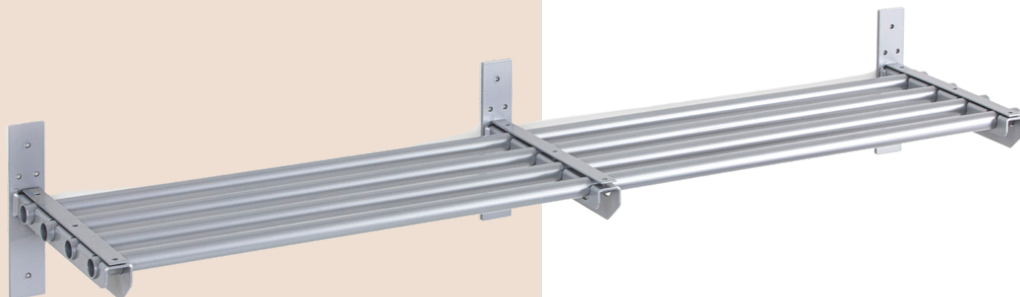

Produktet har følgende miljømerke:

Lisens nr.:
2031 0086

Produktinformasjon

Kan monteres flere i rekken, og flere i høyden.

Solide knekter som tåler hard bruk.

Kan også leveres med dryppbrett for å unngå sand og søl på gulvet.

Skohylle med dryppbrett kan også monteres flere i høyden.

Plastpropper kan monteres på enderør.

Leveres standard i RAL 9006, men kan leveres i flere farger på forespørsel.

Montering

Leveres delvis montert.

Spesifikasjoner

Dybde: 25 cm

Bildet: Skohylle 1200
(Str. 600 kommer)

GARDEROBE

SKOHYLLE 600

Artikkel nr.: 71931

Artikkel nr.: 71932 - skjøt

Artikkel nr.: 71934 - dryppbrett