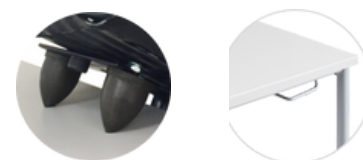

Bildet: Cleo m/ gasslift - hjul

CLEO LARGE

STOL M/ GASSLIFT

Artikkel nr.: 72250 - hjul

Artikkel nr.: 72250 - glidere

Artikkel nr.: 71225 - opph.knotter

Skall

Ergonomisk utformet sete og rygg sikrer jevnt fordelt trykkbelastning på muskulatur.

Gjennomfarget skall i polypropylen, iblandet glassfiber som gir ekstrem styrke. Overflate med struktur gir sklisikker og god sittekomfort.

Standard farger plastskall

Understell

Solid innfestning til understell. Kraftig armert hjulkryss i nylon. Lyse hjul som ikke setter merker. Kan leveres med fotring eller fotbrett med støvfri overflate. Se eget produktdatablad.

Glidere

Hjul

Kan leveres med oppheng integrert på stol.

Oppheng under bordplate er også et alternativ.

Se eget produktdatablad.

Montering

Leveres delvis montert.

Spesifikasjoner